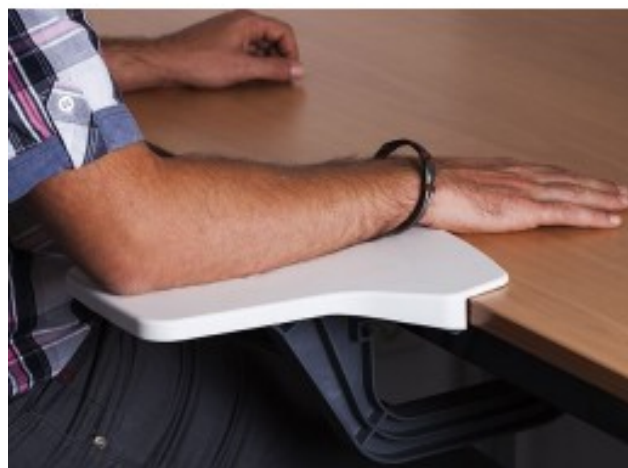

Jumborest Appoggio per avambraccio

Codice Riferimento e Codice MEPA: HWACC42

Galleria Immagini

Cos'è Jumborest Appoggio per avambraccio?

Jumborest Appoggio per avambraccio è un dispositivo adatto per una postura confortevole dell'avambraccio sulla quasi totalità dei tavoli o scrivanie in commercio. Costruito di materiale plastico resistente e antiscivolo, risulta compatibile con tavoli con piano spesso dai 20 ai 40 mm, una volta fissato risulta estremamente stabile e solidale con il piano del Tavolo.

Dimensioni:

29 cm (larghezza massima) x 16 cm (larghezza minima) x 28 cm (lunghezza)