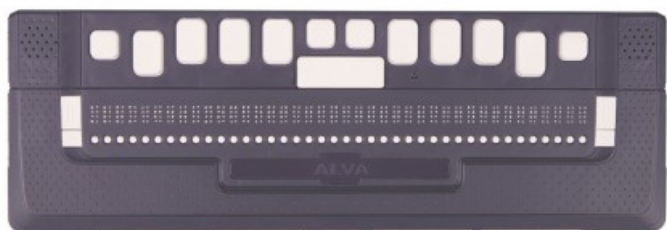

## ALVA BC640 Comfort con Feature Pack

Codice Riferimento e Codice MEPA: HWALT20

### Galleria Immagini

Cos'è ALVA USB 640 Comfort con Feature Pack?

**ALVA 640 Comfort** è un display braille che è stato progettato per offrirvi la massima flessibilità ed autonomia in ogni situazione. Potete per esempio lasciare il PDA o il cellulare Smartphone in tasca: il sistema di comunicazione integrato Bluetooth® permette di comunicare senza cavi di connessione. Il Feature Pack rende ALVA 640 Comfort molto più di un semplice display braille, poiché include una tastiera braille: potete prendere appunti, scrivere numeri di telefono o fissare appuntamenti in qualunque momento e in ogni situazione.

Come funziona?

Collegate **ALVA 640 Comfort** al PC via **USB** e provate l'accesso immediato a Windows. La connessione **Bluetooth®** permette un collegamento wireless con il PDA o il cellulare, garantendo un supporto completo in tutte le situazioni professionali. Con il suo design compatto ed ergonomico, ALVA 640 Comfort fornisce un facile accesso alle applicazioni usate in ambito scolastico. ALVA 640 Comfort può essere collegato wireless al PC, al PDA, ad uno Smartphone o ad un iPad: potete così leggere e-mail, navigare in Internet o scrivere messaggi mentre siete comodamente seduti in poltrona.

Caratteristiche tecniche:

- Peso: 950 g

- Dimensioni: 338 x 116 x 20 mm
- Notepad interno
- Compatibilità: Windows, MAC e Linux
- Bluetooth®: Classe 1 - 100 metri
- Connessione: PC, PDA e Smartphone, iPad