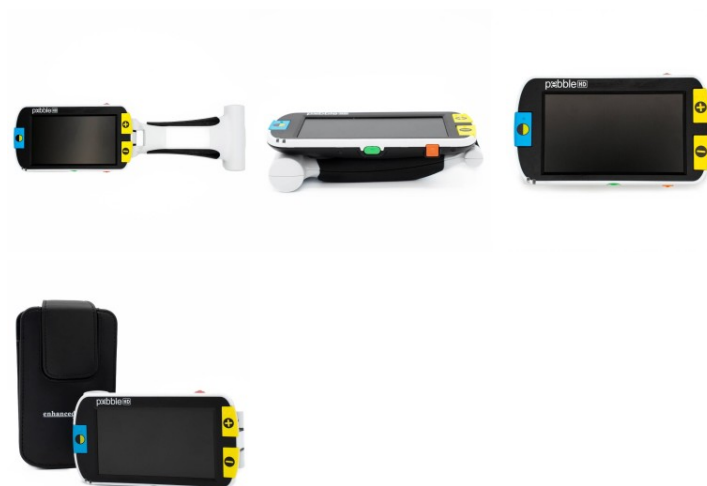

Pebble 4.3 HD

Codice Riferimento e Codice MEPA: HWALT04

Galleria Immagini

Che cos'è Pebble HD 4.3?

Il videogranditore **Pebble 4.3 HD** è un ausilio portatile progettato per persone con **disabilità legate alla vista** tra le quali la maculopatia. Dotato di una **camera ad alta definizione**, offre una rappresentazione dei colori naturale e un'**ottima messa a fuoco** dei dettagli, facilitando la lettura e la visualizzazione di oggetti.

Cosa fa Pebble HD 4.3? Il **videogranditore portatile Pebble 4.3 HD**, grazie al suo display inclinabile, lascia le mani libere mentre leggi o esegui altre attività. Posiziona il dispositivo sul bordo del tavolo per una comodità senza pari durante la lettura. Con un'impugnatura multiposizione e un **design ergonomico**, il **Pebble 4.3 HD** si adatta ad ogni esigenza, offrendo un utilizzo **versatile e intuitivo**. Regola facilmente l'ingrandimento dei testi ed etichette secondo le tue preferenze grazie alla gamma di livelli di ingrandimento regolabili. **Pebble 4.3 HD** è ideale per la lettura di testi, la visualizzazione di oggetti di piccole dimensioni e l'esecuzione di altre attività che richiedono un ingrandimento visivo. Alla pressione dei tasti, Pebble 4.3 HD restituisce inoltre un **feedback acustico**. Caratteristiche tecniche:

- Display 4.3"
- 5 livelli di luminosità
- 7 modalità di visualizzazione
- Fermo immagine
- Pulsanti grandi e facilmente raggiungibili e selezionabili
- Durata della batteria: più di tre ore di utilizzo continuo (batteria integrata al litio)
- 5 livelli di ingrandimento: da 1,25X fino a 20X (ingrandimento continuo tenendo premuto il

tasto +)

- 204 grammi di peso.
- Possibilità di salvare fino a 200 immagini
- Feedback acustico dei tasti premuti

Contenuto della Confezione:

- Pebble 4.3 HD
- Manuale Utente
- Cavo di Ricarica

Codice nomenclatore tariffario: