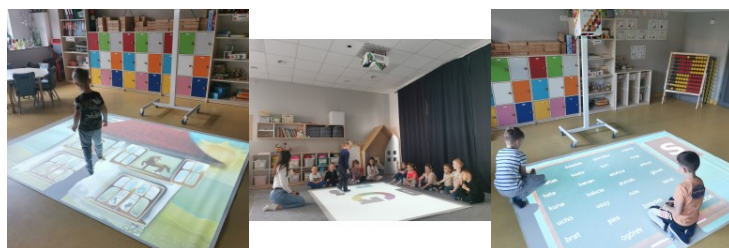

Funfloor - Pavimento Interattivo

Codice Riferimento e Codice MEPA: HWDOM52

Galleria Immagini

Che cos'è Funfloor - Pavimento Interattivo?

Il **Pavimento Interattivo FunFloor** è un proiettore che trasforma qualsiasi superficie in uno spazio in cui poter apprendere divertendosi. Viene utilizzato in scuole materne, elementari, strutture per l'infanzia e altri luoghi in cui è importante sviluppare le capacità motorie, la creatività e l'apprendimento attraverso l'interazione con la tecnologia. **FunFloor offre esperienze interattive** che coinvolgono gli utenti in **attività fisiche e mentali**, ideali per bambini, ragazzi e adulti anche e in modo particolare in **contesti riabilitativi**. FunFloor funziona grazie a una tecnologia avanzata che comprende sensori di movimento, proiettori, telecamere e software per l'elaborazione dei dati. Tutti questi elementi lavorano insieme per permettere all'utente di interagire con il pavimento e con gli altri, superando le barriere comunicative. I sensori registrano i movimenti e i gesti, trasmettendo le informazioni al software, che reagisce di conseguenza. Il risultato è un'esperienza interattiva coinvolgente, adatta a vari contesti.

Che cosa fa Funfloor - Pavimento Interattivo?

I **pacchetti di giochi** per il **Pavimento Interattivo FunFloor** non includono solo giochi educativi, ma anche **giochi terapeutici**, pensati per le esigenze di diverse fasce di età, oltre a giochi che offrono puro divertimento. Ogni Set si distingue per le attività offerte e per le **caratteristiche ANSI** del proiettore.