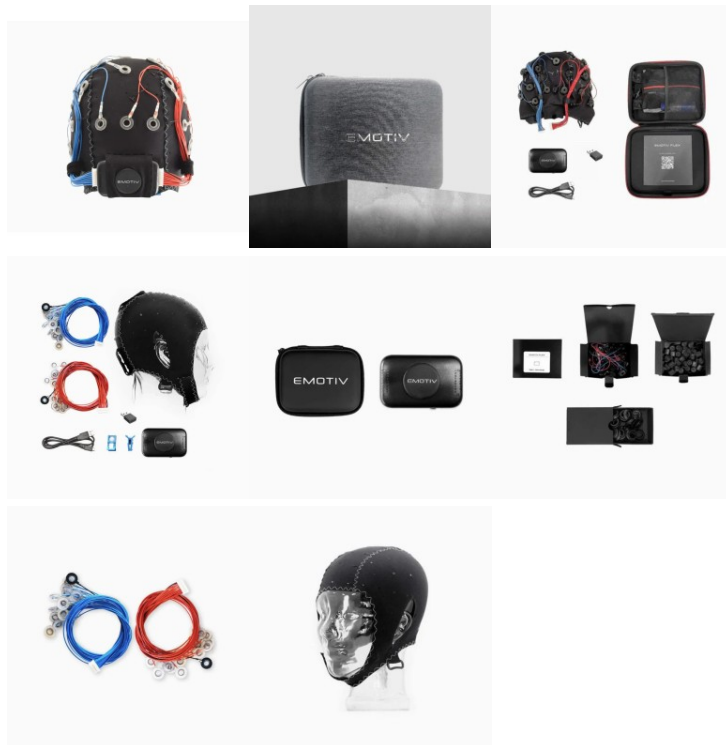

Emotiv Epoc FLEX 2 32 Canali Head Cap System

Codice Riferimento e Codice MEPA: HWMOU48

Galleria Immagini

Che cos'è Emotiv Epoc FLEX 2 32 Canali Head Cap System?

Emotiv Epoc FLEX 2 32 Canali Head Cap System è un avanzato **caschetto EEG wireless**, disponibile in due versioni, **Emotiv Epoc Flex 2 Gel** e **Emotiv Epoc Flex 2 Saline**. Entrambe le versioni offrono la possibilità di registrare l'attività cerebrale con un'alta densità di canali (fino a 32), posizionati secondo lo standard internazionale 10-20, garantendo così una copertura precisa e dettagliata del segnale cerebrale. **Emotiv Epoc FLEX 2 32 Canali Head Cap System** acquisisce e processa gli **impulsi elettrici** del cervello per permettere il controllo di console, dispositivi elettronici e PC semplicemente pensando ai comandi da eseguire. Questa funzionalità rende il sistema particolarmente utile per utenti con disabilità motorie, offrendo loro una nuova modalità di interazione con la tecnologia e migliorando significativamente la loro qualità della vita. Il **casco Emotiv Epoc FLEX 2 32 Canali Head Cap System** si rivela così un ottimo emulatore di mouse per l'autonomia personale.

Che cosa fa Emotiv Epoc FLEX 2 32 Canali Head Cap System?

Emotiv Epoc FLEX 2 32 Canali Head Cap System è un emulatore di mouse che consente di misurare l'attività elettrica del cervello in modo flessibile e ad alta risoluzione, rendendolo ideale per studi neuroscientifici avanzati e applicazioni assistive.