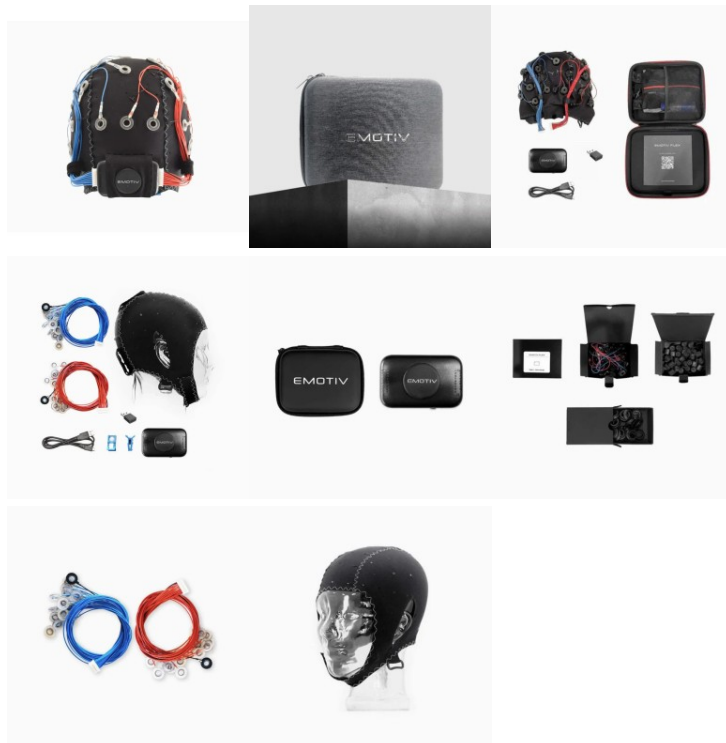

Emotiv Epoc FLEX 2 32 Canali Head Cap System

Codice Riferimento e Codice MEPA: HWMOU48

Galleria Immagini

Che cos'è Emotiv Epoc FLEX 2 32 Canali Head Cap System?

Emotiv Epoc FLEX 2 32 Canali Head Cap System è un avanzato **caschetto EEG wireless**, disponibile in due versioni, **Emotiv Epoc Flex 2 Gel** e **Emotiv Epoc Flex 2 Saline**. Entrambe le versioni offrono la possibilità di registrare l'attività cerebrale con un'alta densità di canali (fino a 32), posizionati secondo lo standard internazionale 10-20, garantendo così una copertura precisa e dettagliata del segnale cerebrale. **Emotiv Epoc FLEX 2 32 Canali Head Cap System** acquisisce e processa gli **impulsi elettrici** del cervello per permettere il controllo di console, dispositivi elettronici e PC semplicemente pensando ai comandi da eseguire. Questa funzionalità rende il sistema particolarmente utile per utenti con disabilità motorie, offrendo loro una nuova modalità di interazione con la tecnologia e migliorando significativamente la loro qualità della vita. Il **casco Emotiv Epoc FLEX 2 32 Canali Head Cap System** si rivela così un ottimo emulatore di mouse per l'autonomia personale.

Che cosa fa Emotiv Epoc FLEX 2 32 Canali Head Cap System?

Emotiv Epoc FLEX 2 32 Canali Head Cap System è un emulatore di mouse che consente di misurare l'attività elettrica del cervello in modo flessibile e ad alta risoluzione, rendendolo ideale per studi neuroscientifici avanzati e applicazioni assistive.