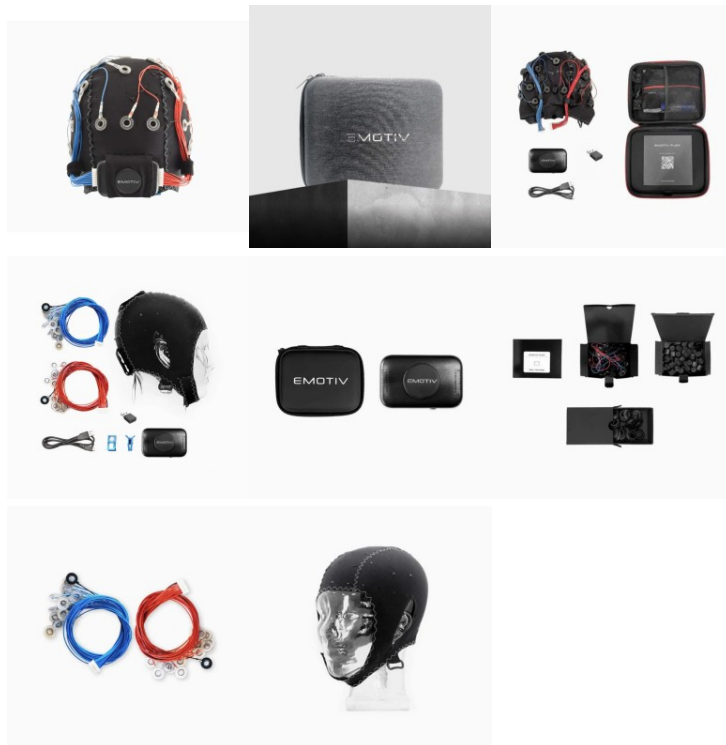

### Galleria Immagini

Che cos'è Emotiv Epoc FLEX 2 32 Canali Head Cap System?

**Emotiv Epoc FLEX 2 32 Canali Head Cap System** è un **emulatore di mouse con il capo** che si presenta come un avanzato **caschetto EEG wireless**, disponibile in due versioni, **Emotiv Epoc Flex 2 Gel** e **Emotiv Epoc Flex 2 Saline**. Entrambe le versioni offrono la possibilità di registrare l'attività cerebrale con un'alta densità di canali (fino a 32), posizionati secondo lo standard internazionale 10-20, garantendo così una copertura precisa e dettagliata del segnale cerebrale. **Emotiv Epoc FLEX 2 32 Canali Head Cap System** acquisisce e processa gli **impulsi elettrici** del cervello per permettere il controllo di console, dispositivi elettronici e PC semplicemente pensando ai comandi da eseguire. Questa funzionalità rende il sistema particolarmente utile per utenti con disabilità motorie, offrendo loro una nuova modalità di interazione con la tecnologia e migliorando significativamente la loro qualità della vita. Il **casco Emotiv Epoc FLEX 2 32 Canali Head Cap System** si rivela così un ottimo emulatore di mouse per l'autonomia personale.

Che cosa fa Emotiv Epoc FLEX 2 32 Canali Head Cap System?

**Emotiv Epoc FLEX 2 32 Canali Head Cap System** è un **emulatore di mouse con il capo** che consente di misurare l'attività elettrica del cervello in modo flessibile e ad alta risoluzione, rendendolo ideale per studi neuroscientifici avanzati e applicazioni assistive.